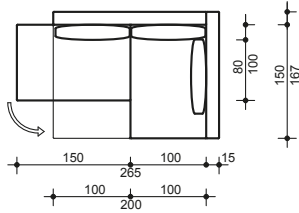

# COCCO

265 x 167 x 84 cm (BxTxH) · LF 150 x 200 cm · SH 40 cm, LH 40 cm  
Funktionen: schwenkbares Sitzelement, Bettkasten  
Option: rollbarer Tisch

# COCCO (D4)

Typen Bestell-Nr.	Eckgruppe mit Schwenksitz links D43100	Eckgruppe mit Schwenksitz rechts D43200	rollbarer Tisch D40300
----------------------	---	--	---------------------------

Maße in cm			
Sitzbreite / Gesamtbreite	2x 150 / 265		50
Sitztiefe / Gesamttiefe	80 / 167		110
Sitzhöhe / Gesamthöhe	40 / 84		48,5
Armlehnbreite / - höhe	15 / 61		-
Rückenbreite / - höhe	15 / 61		-
Liegebreite / Liegelänge	150 / 200		-
Liegehöhe	40		-

Im festen Sitz ist ein Bettkasten integriert - lichte Maße:  
94 x 144 x 12 cm (B x T x H)

Im festen Sitz ist ein Bettkasten integriert - lichte Maße:  
94 x 144 x 12 cm (B x T x H)