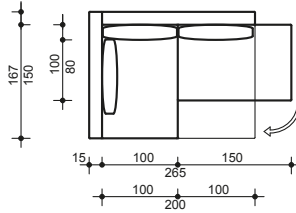

# COCCO

265 x 167 x 84 cm (BxTxH) · LF 150 x 200 cm · SH 40 cm, LH 40 cm  
Funktionen: schwenkbares Sitzelement, Bettkasten  
Option: rollbarer Tisch

# COCCO (D4)

Typen Bestell-Nr.	Eckgruppe mit Schwenksitz links D43100	Eckgruppe mit Schwenksitz rechts D43200	rollbarer Tisch D40300
----------------------	---	--	---------------------------

Maße in cm			
Sitzbreite / Gesamtbreite	2x 150 / 265		50
Sitztiefe / Gesamttiefe	80 / 167		110
Sitzhöhe / Gesamthöhe	40 / 84		48,5
Armlehnbreite / - höhe	15 / 61		-
Rückenbreite / - höhe	15 / 61		-
Liegebreite / Liegelänge	150 / 200		-
Liegehöhe	40		-

Im festen Sitz ist ein Bettkasten integriert - lichte Maße:  
94 x 144 x 12 cm (B x T x H)

Im festen Sitz ist ein Bettkasten integriert - lichte Maße:  
94 x 144 x 12 cm (B x T x H)