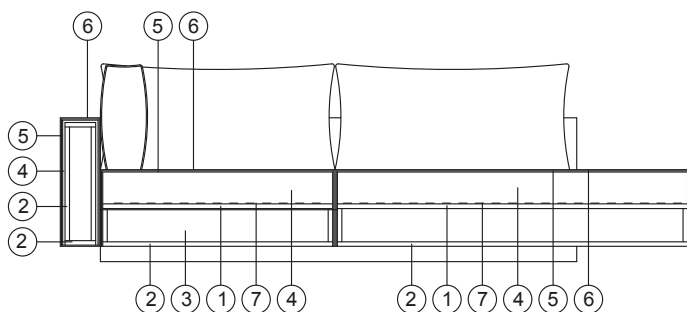

# COCCO (D4)

Typen Bestell-Nr.	Eckgruppe mit Schwenksitz links D43100	Eckgruppe mit Schwenksitz rechts D43200	rollbarer Tisch D40300
----------------------	---	--	---------------------------

Maße in cm			
Sitzbreite / Gesamtbreite	2x 150 / 265		50
Sitztiefe / Gesamttiefe	80 / 167		110
Sitzhöhe / Gesamthöhe	40 / 84		48,5
Armlehnbreite / - höhe	15 / 61		-
Rückenbreite / - höhe	15 / 61		-
Liegebreite / Liegelänge	150 / 200		-
Liegehöhe	40		-

Im festen Sitz ist ein Bettkasten integriert - lichte Maße:  
94 x 144 x 12 cm (B x T x H)

Im festen Sitz ist ein Bettkasten integriert - lichte Maße:  
94 x 144 x 12 cm (B x T x H)

## Platzbedarf beim Schwenken des Sitzelementes

## Technischer Aufbau und Funktion