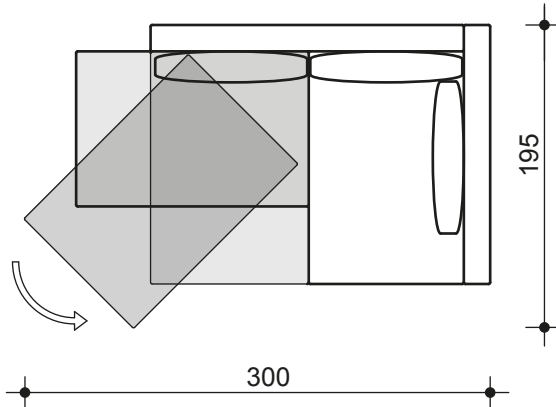

# COCCO

265 x 167 x 84 cm (BxTxH) · LF 150 x 200 cm · SH 40 cm, LH 40 cm  
Funktionen: schwenkbares Sitzelement, Bettkasten  
Option: rollbarer Tisch

# COCCO (D4)

Typen Bestell-Nr.	Eckgruppe mit Schwenksitz links D43100	Eckgruppe mit Schwenksitz rechts D43200	rollbarer Tisch D40300
----------------------	---	--	---------------------------

Maße in cm			
Sitzbreite / Gesamtbreite	2x 150 / 265		50
Sitztiefe / Gesamttiefe	80 / 167		110
Sitzhöhe / Gesamthöhe	40 / 84		48,5
Armlehnbreite / - höhe	15 / 61		-
Rückenbreite / - höhe	15 / 61		-
Liegebreite / Liegelänge	150 / 200		-
Liegehöhe	40		-

Im festen Sitz ist ein Bettkasten integriert - lichte Maße:  
94 x 144 x 12 cm (B x T x H)

Im festen Sitz ist ein Bettkasten integriert - lichte Maße:  
94 x 144 x 12 cm (B x T x H)

## Platzbedarf beim Schwenken des Sitzelementes