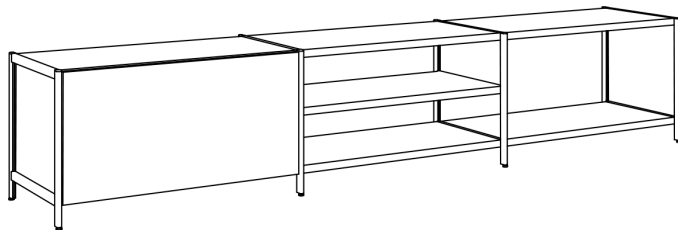

BC 06 Room 68

Produktdatenblatt /
Product data sheet

BC 06 RoOM68

Möbel, wechsel dich!
Praktisch, wandelbar und sinnlich:
Das Regalsystem BC 06 RoOM 68

—
Ring the changes!

Practical, versatile and undeniably
sensuous - the BC 06 RoOM 68
shelving system

Das modulare Regalsystem BC 06 RoOM 68 des Design-Duos Hoffmann und Kahleiss aus Hamburg vereint eine filigrane Konstruktion mit den starken Massivholz-Oberflächen aus der Janua Kollektion. Das eloxierte Aluminium sorgt für ein hohes Maß an Eleganz und umrahmt das Holz gekonnt und sinnlich. Durch die Gesamttiefe von 45 cm steht das Regal auch als Raumteiler selbstsicher in jedem Raum. Sowohl als Lowboard, Sideboard oder auch als Highboard macht das BC 06 RoOM 68 eine gute Figur und lässt sich mit dem passenden Zubehör wie z. B. Türen, Schüben, Klappen oder Rückwänden ganz individuell gestalten. —

The modular shelving system BC 06 RoOM 68 of the design duo Hoffmann and Kahleiss from Hamburg combines a filigree construction with the strong solid wood surfaces from the Janua collection. The anodized aluminum provides a high degree of elegance and frames the wood skilfully and sensually. Through the total depth of 45 cm, the shelf is also self-assured as a room divider in every room. Both as a lowboard, sideboard or as a highboard makes the BC 06 RoOM 68 a good figure and can be with the appropriate accessories such as doors, drawers, flaps or back walls individually.

BC 06 Room68 Regal / Shelf

Maße (L x B x H) / Dimensions (L x W x H):

Basismodul / Basic module

42 x 45 x 46 / 83 / 120 / 157 / 194 / 231 cm

62 x 45 x 46 / 83 / 120 / 157 / 194 / 231 cm

82 x 45 x 46 / 83 / 120 / 157 / 194 / 231 cm