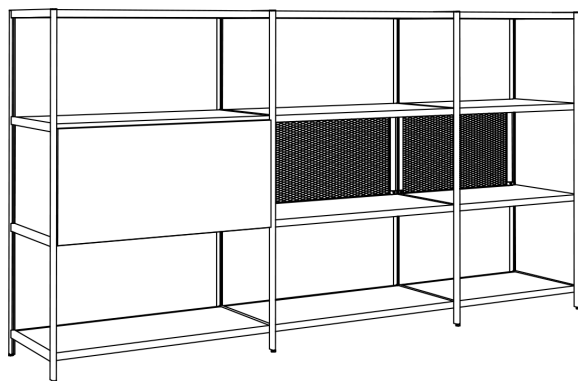

Das modulare Regalsystem BC 06 RoOM 68 des Design-Duos Hoffmann und Kahleiss aus Hamburg vereint eine filigrane Konstruktion mit den starken Massivholz-Oberflächen aus der Janua Kollektion. Das eloxierte Aluminium sorgt für ein hohes Maß an Eleganz und umrahmt das Holz gekonnt und sinnlich. Durch die Gesamttiefe von 45 cm steht das Regal auch als Raumteiler selbstsicher in jedem Raum. Sowohl als Lowboard, Sideboard oder auch als Highboard macht das BC 06 RoOM 68 eine gute Figur und lässt sich mit dem passenden Zubehör wie z. B. Türen, Schüben, Klappen oder Rückwänden ganz individuell gestalten. —

The modular shelving system BC 06 RoOM 68 of the design duo Hoffmann and Kahleiss from Hamburg combines a filigree construction with the strong solid wood surfaces from the Janua collection. The anodized aluminum provides a high degree of elegance and frames the wood skilfully and sensually. Through the total depth of 45 cm, the shelf is also self-assured as a room divider in every room. Both as a lowboard, sideboard or as a highboard makes the BC 06 RoOM 68 a good figure and can be with the appropriate accessories such as doors, drawers, flaps or back walls individually.

BC 06 Room68 Regal / Shelf

Maße (L x B x H) / Dimensions (L x W x H):

Basismodul / Basic module

42 x 45 x 46 / 83 / 120 / 157 / 194 / 231 cm

62 x 45 x 46 / 83 / 120 / 157 / 194 / 231 cm

82 x 45 x 46 / 83 / 120 / 157 / 194 / 231 cm

Anbaumodul / Extension module

40 x 45 x 46 / 83 / 120 / 157 / 194 / 231 cm

60 x 45 x 46 / 83 / 120 / 157 / 194 / 231 cm

80 x 45 x 46 / 83 / 120 / 157 / 194 / 231 cm

Korpus und Rückwände müssen aus Stabilitätsgründen bei jedem zweiten Element eingebaut werden.