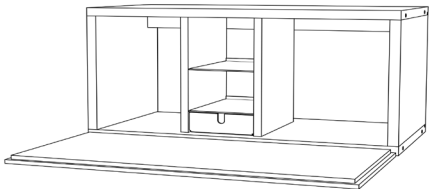

BC 06 Room68 Module / Moduls

Bar / bar