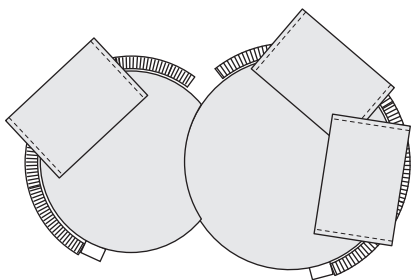

Kissen

Kissen mit Ziernähten (wahlweise Ton in Ton oder farblich abgesetzt!)

Stellkombinationen

- Typ 722
- Typ 760
- Kissen 920
- 2 x Kissen 921