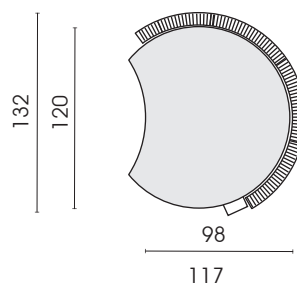

Element rechts
zum Anstellen
721