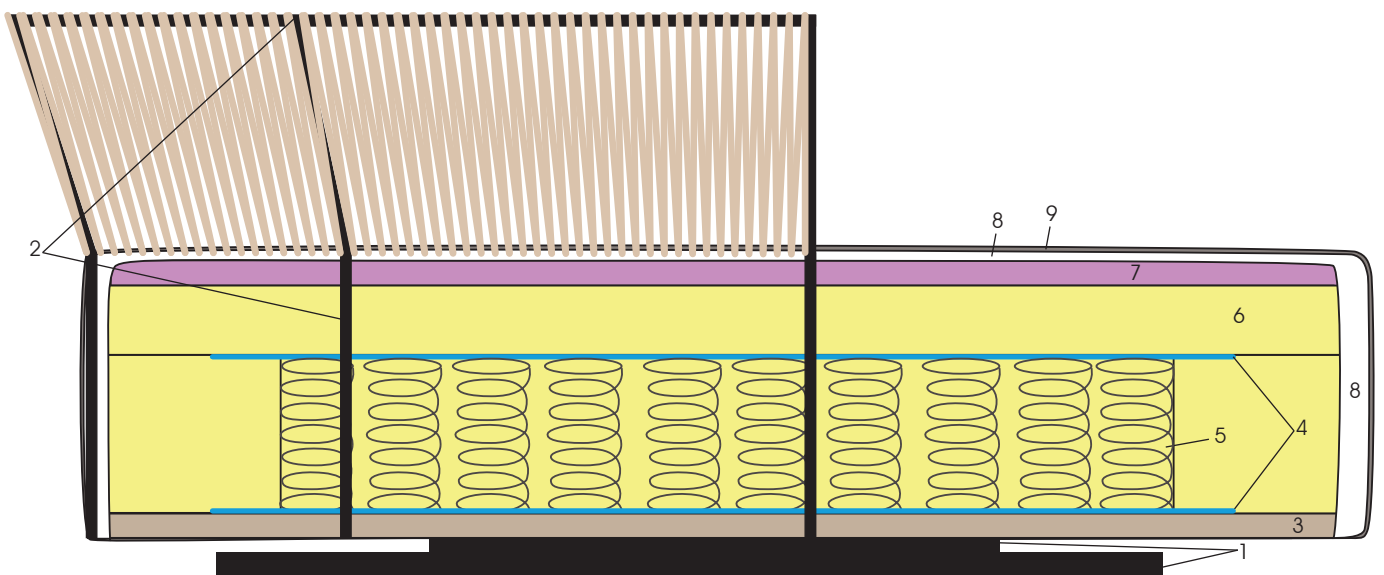

## QUALITÄT IM DETAIL!

- 1 - Drehmechanismus (Typ 760DF/761DF/762DF),  
schwarz matt oder Kunststoffgleiter  
(Typ 760/721/722/530)
- 2 - Rückengestell, Metall, schwarz matt pulverbeschichtet
- 3 - Holzwerkstoffplatte
- 4 - Schutzabdeckung aus Polyvlies
- 5 - Federkern
- 6 - Polyschaum
- 7 - Inlettmatte
- 8 - Polyesterwatte
- 9 - Bezug