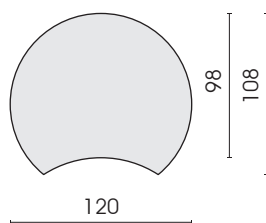

Anstellhocker
halbbrund
530