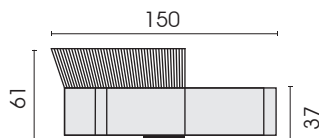

16.12.2020

Rücken, geflochten		
	Geflecht natur	Geflecht schwarz
<b>Rücken</b>	x	x

**ACHTUNG!**  
Bei Bestellung muss die Geflechtfarbe angegeben werden!

Bodenfreiheit: ca. 4 cm

Seitenansicht

▷ = Mögliche Anstellseite