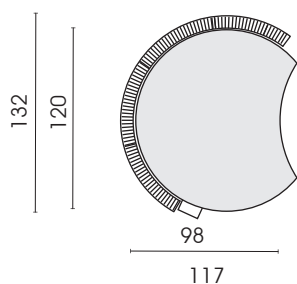

16.12.2020

Rücken, geflochten		
	Geflecht natur	Geflecht schwarz
<b>Rücken</b>	x	x

**ACHTUNG!**  
Bei Bestellung muss die Geflechtfarbe angegeben werden!

Bodenfreiheit: ca. 4 cm

Seitenansicht

▷ = Mögliche Anstellseite

◻ = Label

Element rund  
fest  
**760**

Element rund  
360°-Drehfunktion  
**760DF**

Element rund  
360°-Drehfunktion  
**Sonnenschirmaufnahme links**  
**762DF\***

Element rund  
360°-Drehfunktion  
**Sonnenschirmaufnahme rechts**  
**761DF\***

**\*Achtung! ø für Sonnenschirmaufnahme: bis 4 cm**  
**Empfohlener ø, Sonnenschirm: 150-200 cm**

Jedes Möbel ist ein von Hand gefertigtes Unikat. Daher können Maßdifferenzen zu den hier angegebenen Größen entstehen. Ursachen sind:  
1. unterschiedliche Bezugsmaterialien (Stoff, Leder), 2. Verarbeitung von Inlettmaten, 3. der Druck mit dem einzelne Typen zu Stellkombinationen verbunden werden, usw. Der Sitzkomfort von Teilen mit größerer Sitztiefe kann zu denen mit geringerer Tiefe differieren.