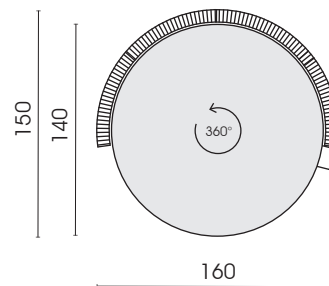

Element rund
360°-Drehfunktion
760DF