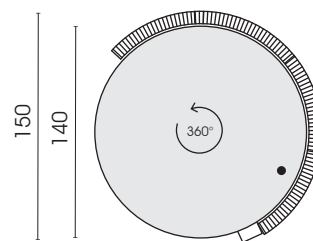

16.12.2020

Rücken, geflochten		
	Geflecht natur	Geflecht schwarz
<b>Rücken</b>	x	x

**ACHTUNG!**  
Bei Bestellung muss die Geflechtfarbe angegeben werden!

Bodenfreiheit: ca. 4 cm

Seitenansicht

▷ = Mögliche Anstellseite

◻ = Label

Element rund  
fest  
**760**

Element rund  
360°-Drehfunktion  
**760DF**

Element rund  
360°-Drehfunktion  
**Sonnenschirmaufnahme links**  
**762DF\***

Element rund  
360°-Drehfunktion  
**Sonnenschirmaufnahme rechts**  
**761DF\***

**\*Achtung! ø für Sonnenschirmaufnahme: bis 4 cm**  
**Empfohlener ø, Sonnenschirm: 150-200 cm**

Jedes Möbel ist ein von Hand gefertigtes Unikat. Daher können Maßdifferenzen zu den hier angegebenen Größen entstehen. Ursachen sind:  
1. unterschiedliche Bezugsmaterialien (Stoff, Leder), 2. Verarbeitung von Inlettmaten, 3. der Druck mit dem einzelne Typen zu Stellkombinationen verbunden werden, usw. Der Sitzkomfort von Teilen mit größerer Sitztiefe kann zu denen mit geringerer Tiefe differieren.