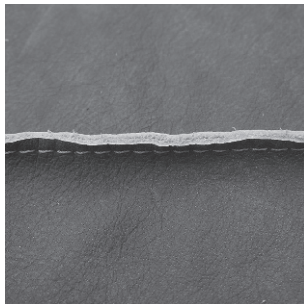

**Achtung!**

Modell 1519 Isola ist auch als *Outdoorvariante* erhältlich! Informationen hierzu entnehmen Sie bitte der Produktinfo *OD1519 Isola*.

NAHTVERARBEITUNGSVARIANTEN:

STOFF + LEDER: KAPRNAHT

STOFF + LEDER: KR (KEDER-RV)  
(AUFPREIS)

STOFF: KETTELNAHT (AUFPREIS)

STOFF: BIESE (AUFPREIS)

LEDER:  
OFFENKANTIGE VERARBEITUNG

GEFLECHTVARIANTEN:

FARBE: NATUR

FARBE: SCHWARZ