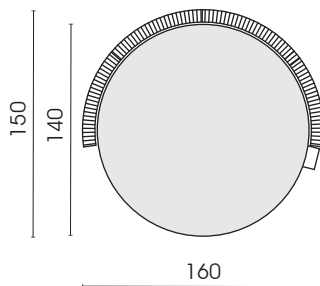

Element rund
fest
760