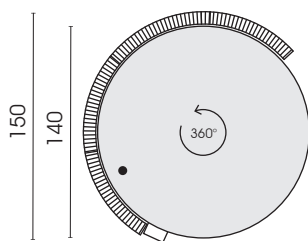

Element rund
360°-Drehfunktion
Sonnenschirmaufnahme links
762DF*