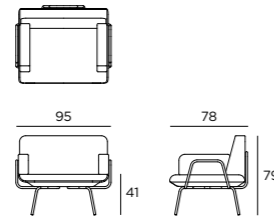

FARBOPTIONEN
COLOUR OPTIONS

Sitzfläche Seat

Corian® weiß, sand, mint, lime,
Aluminium weiß
Corian® white, sand, mint, lime,
Aluminium white

Unterkonstruktion Frame and legs

Aluminium weiß, Edelstahl gebürstet,
Edelstahl pulverbeschichtet weiß
Aluminium white, stainless steel brushed,
stainless steel powder coated white

KISSEN
CUSHIONS

Standard

88x75x45 cm (seat+back)
Basic | Deluxe

51x10x20 cm (side) 2 pcs.
Basic | Deluxe

Seal

88x75x45 cm (seat+back)
Basic | Deluxe

51x10x20 cm (side) 2 pcs.
Basic | Deluxe