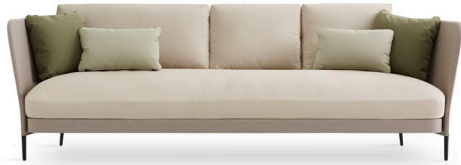

outdoor

Käbu Sofa / sofá

Javier Pastor 2014/2019

C753

Sofa made of high resistance aluminum tube. Possibility of customization through a wide variety of technical fabrics completely suitable for outdoor use. 2 loose cushions 17.75"x 17.75" + 2 loose cushions 19.75"x 12.5" included.

Sofá fabricado en tubo de aluminio de alta resistencia. Posibilidad de personalización mediante un amplia variedad de tejidos técnicos totalmente aptos para exteriores. 2 cojines decorativos de 45x45 cm + 2 cojines decorativos de 50x32 cm incluidos.