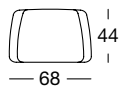

PROGRAMMÜBERSICHT

Alle Korpusmodelle auch in Übertiefe
(Gesamttiefe 97 cm) verfügbar.

Frontansicht/Draufsicht

Polsterbank:
85 x 53 cm bzw. 85 x 86 cm

PB 160/86 x 53

PB 160/85 x 86

PB 160/86 x 53

PB 160/85 x 86

Pouf: 68 x 68

Pouf 160/68 x 68

Pouf 160/68 x 68

Bodenkissen: 90 x 90 cm

BO-KI 160/90 x 90

BO-KI 160/90 x 90

PROGRAMMÜBERSICHT

Alle Korpusmodelle auch in Übertiefe
(Gesamttiefe 97 cm) verfügbar.