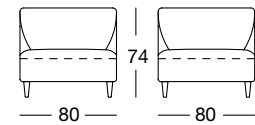

K-SOB 160/202

K-SOB 160/222

K-SOB 160/202

K-SOB 160/222

Korpus-Anreihsofa in vier Größen: 142, 162, 182, 202 cm

K-ASO 160/142 li

K-ASO 160/142 re

K-ASO 160/162 li

Korpus-Anreihsofa in vier Größen: 142, 162, 182, 202 cm

K-ASO 160/182 li

K-ASO 160/182 re

K-ASO 160/182 li

K-ASO 160/182 re

K-ASO 160/202 li

K-ASO 160/202 re

K-ASO 160/202 li

K-ASO 160/202 re

PROGRAMMÜBERSICHT

Alle Korpusmodelle auch in Übertiefe (Gesamttiefe 97 cm) verfügbar.

Frontansicht/Draufsicht

Korpus-Anreihessel: 80 cm

K-ASE 160/80 li

K-ASE 160/80 re

K-ASE 160/80 li