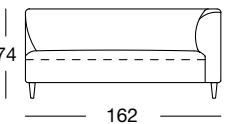

K-UE-SOB 160/222

K-UE-ASO 160/182 li
K-UE-ASS-PSZ 160/132 re

K-UE-ASO 160/162 re
K-UE-ASO 160/202 re
UE-PB 160/85 x 97

UE-PB 160/85 x 97

PROGRAMMÜBERSICHT

Frontansicht/Draufsicht

Korpus-Sofa in zwei Größen: 202, 222 cm

K-SOB 160/202

K-SOB 160/222

K-SOB 160/202

K-SOB 160/222

Korpus-Anreihsofa in vier Größen: 142, 162, 182, 202 cm

K-ASO 160/142 li

K-ASO 160/142 re

K-ASO 160/162 li

Korpus-Anreihsofa in vier Größen: 142, 162, 182, 202 cm

K-ASO 160/182 li

K-ASO 160/182 re

K-ASO 160/182 li

K-ASO 160/182 re

K-ASO 160/202 li

K-ASO 160/202 re

K-ASO 160/202 li