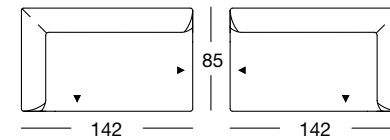

K-ASO 160/142 re

K-ASO 160/142 li