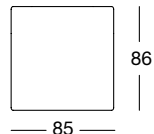

PROGRAMMÜBERSICHT

Alle Korpusmodelle auch in Übertiefe
(Gesamttiefe 97 cm) verfügbar.

Frontansicht/Draufsicht

Polsterbank:
85 x 53 cm bzw. 85 x 86 cm

PB 160/86 x 53

PB 160/85 x 86

PB 160/86 x 53

PB 160/85 x 86