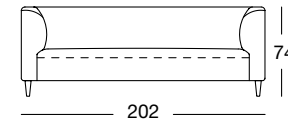

K-UE-SOB 160/222

K-UE-ASO 160/182 li
K-UE-ASS-PSZ 160/132 re

K-UE-ASO 160/162 re
K-UE-ASO 160/202 re
UE-PB 160/85 x 97

UE-PB 160/85 x 97

PROGRAMMÜBERSICHT

Frontansicht/Draufsicht

Korpus-Sofa in zwei Größen: 202, 222 cm

K-SOB 160/202

K-SOB 160/222

K-SOB 160/202

K-SOB 160/222

Korpus-Anreihsofa in vier Größen: 142, 162, 182, 202 cm

K-ASO 160/142 li

K-ASO 160/142 re

K-ASO 160/162 li