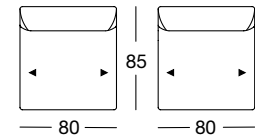

Korpus-Anreihsofa in vier Größen: 142, 162, 182, 202 cm

K-ASO 160/182 li

K-ASO 160/182 re

K-ASO 160/182 li

K-ASO 160/182 re

K-ASO 160/202 li

K-ASO 160/202 re

K-ASO 160/202 li

K-ASO 160/202 re

PROGRAMMÜBERSICHT

Alle Korpusmodelle auch in Übertiefe (Gesamttiefe 97 cm) verfügbar.

Frontansicht/Draufsicht

Korpus-Anreihessel: 80 cm

K-ASE 160/80 li

K-ASE 160/80 re

K-ASE 160/80 li

K-ASE 160/80 re

Korpus-Übertiefer-Abschlussessel mit Polstersitz 112 x 177 cm

K-UE-ASS-PSZ
160/112 li

K-UE-ASS-PSZ
160/112 re

K-UE-ASS-PSZ
160/112 li

K-UE-ASS-PSZ
160/112 re

Korpus-Anreihbank: 110 cm

K-ARB 160/110 li