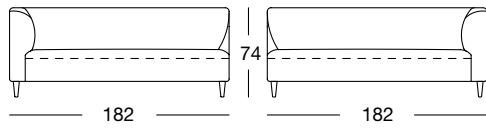

K-UE-SOB 160/222

K-UE-ASO 160/182 li
K-UE-ASS-PSZ 160/132 re

K-UE-ASO 160/162 re
K-UE-ASO 160/202 re
UE-PB 160/85 x 97

UE-PB 160/85 x 97

PROGRAMMÜBERSICHT

Frontansicht/Draufsicht

Korpus-Sofa in zwei Größen: 202, 222 cm

K-SOB 160/202

K-SOB 160/222

K-SOB 160/202

K-SOB 160/222

Korpus-Anreihsofa in vier Größen: 142, 162, 182, 202 cm

K-ASO 160/142 li

K-ASO 160/142 re

K-ASO 160/162 li

K-ASO 160/162 re

K-ASO 160/142 li

K-ASO 160/142 re

K-ASO 160/162 li

K-ASO 160/162 re

PROGRAMMÜBERSICHT

Alle Korpusmodelle auch in Übertiefe (Gesamttiefe 97 cm) verfügbar.

Frontansicht/Draufsicht

Korpus-Anreihsofa in vier Größen: 142, 162, 182, 202 cm

K-ASO 160/182 li

K-ASO 160/182 re

K-ASO 160/182 li

K-ASO 160/182 re

K-ASO 160/202 li

K-ASO 160/202 re

K-ASO 160/202 li