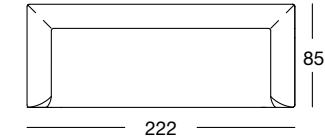

K-UE-SOB 160/222

K-UE-ASO 160/182 li
K-UE-ASS-PSZ 160/132 re

K-UE-ASO 160/162 re
K-UE-ASO 160/202 re
UE-PB 160/85 x 97

UE-PB 160/85 x 97

PROGRAMMÜBERSICHT

Frontansicht/Draufsicht

Korpus-Sofa in zwei Größen: 202, 222 cm

K-SOB 160/202

K-SOB 160/222

K-SOB 160/202

K-SOB 160/222

Korpus-Anreihsofa in vier Größen: 142, 162, 182, 202 cm

K-ASO 160/142 li

K-ASO 160/142 re

K-ASO 160/162 li