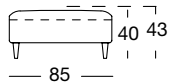

K-ARB 160/110 re

K-ARB 160/110 li

K-ARB 160/110 re

Korpus-Übertiefer-Abschlussessel mit Polstersitz 132 x 177 cm

K-UE-ASS-PSZ
160/132 li

K-UE-ASS-PSZ
160/132 re

K-UE-ASS-PSZ
160/132 li

K-UE-ASS-PSZ
160/132 re

PROGRAMMÜBERSICHT

Alle Korpusmodelle auch in Übertiefe
(Gesamttiefe 97 cm) verfügbar.

Frontansicht/Draufsicht

Polsterbank:
85 x 53 cm bzw. 85 x 86 cm

PB 160/86 x 53

PB 160/85 x 86

PB 160/86 x 53

PB 160/85 x 86