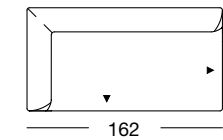

K-ASO 160/162 li