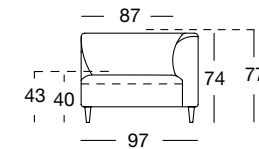

Pouf: 68 x 68

Pouf 160/68 x 68

Pouf 160/68 x 68

Bodenkissen: 90 x 90 cm

BO-KI 160/90 x 90

BO-KI 160/90 x 90

PROGRAMMÜBERSICHT

Alle Korpusmodelle auch in Übertiefe
(Gesamttiefe 97 cm) verfügbar.

Frontansicht/Draufsicht

Rückenkissen mit Rolle: 80 x 62 cm

RUK-RO 160

Seitenansicht

Normaltief

K-ASO 160

Übertief

K-ASO 160 (Übertief)