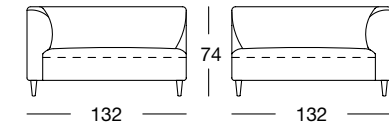

K-UE-ASS-PSZ
160/132 li

K-UE-ASS-PSZ
160/132 re