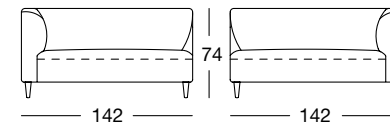

K-UE-SOB 160/222

K-UE-ASO 160/182 li
K-UE-ASS-PSZ 160/132 re

K-UE-ASO 160/162 re
K-UE-ASO 160/202 re
UE-PB 160/85 x 97

UE-PB 160/85 x 97

PROGRAMMÜBERSICHT

Frontansicht/Draufsicht

Korpus-Sofa in zwei Größen: 202, 222 cm

K-SOB 160/202

K-SOB 160/222

K-SOB 160/202

K-SOB 160/222

Korpus-Anreihsofa in vier Größen: 142, 162, 182, 202 cm

K-ASO 160/142 li

K-ASO 160/142 re

K-ASO 160/162 li

Korpus-Anreihsofa in vier Größen: 142, 162, 182, 202 cm

K-ASO 160/182 li

K-ASO 160/182 re

K-ASO 160/182 li

K-ASO 160/182 re

K-ASO 160/202 li

K-ASO 160/202 re

K-ASO 160/202 li