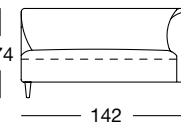

K-UE-SOB 160/222

K-UE-ASO 160/182 li
K-UE-ASS-PSZ 160/132 re

K-UE-ASO 160/162 re
K-UE-ASO 160/202 re
UE-PB 160/85 x 97

UE-PB 160/85 x 97

PROGRAMMÜBERSICHT

Frontansicht/Draufsicht

Korpus-Sofa in zwei Größen: 202, 222 cm

K-SOB 160/202

K-SOB 160/222

K-SOB 160/202

K-SOB 160/222

Korpus-Anreihsofa in vier Größen: 142, 162, 182, 202 cm

K-ASO 160/142 li

K-ASO 160/142 re

K-ASO 160/162 li

Korpus-Anreihsofa in vier Größen: 142, 162, 182, 202 cm

K-ASO 160/182 li

K-ASO 160/182 re

K-ASO 160/182 li

K-ASO 160/182 re

K-ASO 160/202 li

K-ASO 160/202 re

K-ASO 160/202 li