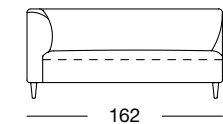

K-UE-SOB 160/222

K-UE-ASO 160/182 li
K-UE-ASS-PSZ 160/132 re

K-UE-ASO 160/162 re
K-UE-ASO 160/202 re
UE-PB 160/85 x 97

UE-PB 160/85 x 97

PROGRAMMÜBERSICHT

Frontansicht/Draufsicht

Korpus-Sofa in zwei Größen: 202, 222 cm

K-SOB 160/202

K-SOB 160/222

K-SOB 160/202

K-SOB 160/222

Korpus-Anreihsofa in vier Größen: 142, 162, 182, 202 cm

K-ASO 160/142 li

K-ASO 160/142 re

K-ASO 160/162 li

Korpus-Anreihsofa in vier Größen: 142, 162, 182, 202 cm

K-ASO 160/182 li

K-ASO 160/182 re

K-ASO 160/182 li

K-ASO 160/182 re

K-ASO 160/202 li

K-ASO 160/202 re

K-ASO 160/202 li