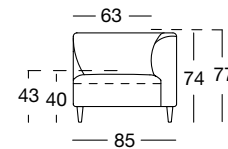

Pouf: 68 x 68

Pouf 160/68 x 68

Pouf 160/68 x 68

Bodenkissen: 90 x 90 cm

BO-KI 160/90 x 90

BO-KI 160/90 x 90

PROGRAMMÜBERSICHT

Alle Korpusmodelle auch in Übertiefe
(Gesamttiefe 97 cm) verfügbar.

Frontansicht/Draufsicht

Rückenkissen mit Rolle: 80 x 62 cm

RUK-RO 160

Seitenansicht

Normaltief

K-ASO 160

Übertief

K-ASO 160 (Übertief)