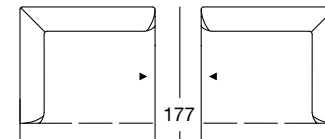

Korpus-Anreihsofa in vier Größen: 142, 162, 182, 202 cm

K-ASO 160/182 li

K-ASO 160/182 re

K-ASO 160/182 li

K-ASO 160/182 re

K-ASO 160/202 li

K-ASO 160/202 re

K-ASO 160/202 li

K-ASO 160/202 re

PROGRAMMÜBERSICHT

Alle Korpusmodelle auch in Übertiefe (Gesamttiefe 97 cm) verfügbar.

Frontansicht/Draufsicht

Korpus-Anreihessel: 80 cm

K-ASE 160/80 li

K-ASE 160/80 re

K-ASE 160/80 li

K-ASE 160/80 re

Korpus-Übertiefer-Abschlussessel mit Polstersitz 112 x 177 cm

K-UE-ASS-PSZ
160/112 li

K-UE-ASS-PSZ
160/112 re

K-UE-ASS-PSZ
160/112 li

K-UE-ASS-PSZ
160/112 re

Korpus-Anreihbank: 110 cm

K-ARB 160/110 li