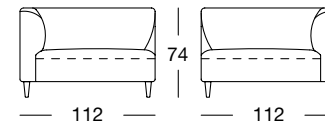

Korpus-Anreihsofa in vier Größen: 142, 162, 182, 202 cm

K-ASO 160/182 li

K-ASO 160/182 re

K-ASO 160/182 li

K-ASO 160/182 re

K-ASO 160/202 li

K-ASO 160/202 re

K-ASO 160/202 li

K-ASO 160/202 re

PROGRAMMÜBERSICHT

Alle Korpusmodelle auch in Übertiefe (Gesamttiefe 97 cm) verfügbar.

Frontansicht/Draufsicht

Korpus-Anreihessel: 80 cm

K-ASE 160/80 li

K-ASE 160/80 re

K-ASE 160/80 li

K-ASE 160/80 re

Korpus-Übertiefer-Abschlussessel mit Polstersitz 112 x 177 cm

K-UE-ASS-PSZ
160/112 li

K-UE-ASS-PSZ
160/112 re

K-UE-ASS-PSZ
160/112 li

K-UE-ASS-PSZ
160/112 re

Korpus-Anreihbank: 110 cm

K-ARB 160/110 li