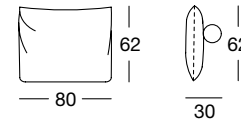

PROGRAMMÜBERSICHT

Alle Korpusmodelle auch in Übertiefe
(Gesamttiefe 97 cm) verfügbar.

Frontansicht/Draufsicht

Polsterbank:
85 x 53 cm bzw. 85 x 86 cm

PB 160/86 x 53

PB 160/85 x 86

PB 160/86 x 53

PB 160/85 x 86

Pouf: 68 x 68

Pouf 160/68 x 68

Pouf 160/68 x 68

Bodenkissen: 90 x 90 cm

BO-KI 160/90 x 90

BO-KI 160/90 x 90

PROGRAMMÜBERSICHT

Alle Korpusmodelle auch in Übertiefe
(Gesamttiefe 97 cm) verfügbar.

Frontansicht/Draufsicht

Rückenkissen mit Rolle: 80 x 62 cm

RUK-RO 160

Seitenansicht

Normaltief

K-ASO 160

Übertief

K-ASO 160 (Übertief)