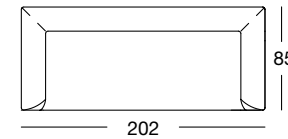

K-UE-SOB 160/222

K-UE-ASO 160/182 li
K-UE-ASS-PSZ 160/132 re

K-UE-ASO 160/162 re
K-UE-ASO 160/202 re
UE-PB 160/85 x 97

UE-PB 160/85 x 97

PROGRAMMÜBERSICHT

Frontansicht/Draufsicht

Korpus-Sofa in zwei Größen: 202, 222 cm

K-SOB 160/202

K-SOB 160/222

K-SOB 160/202

K-SOB 160/222

Korpus-Anreihsofa in vier Größen: 142, 162, 182, 202 cm

K-ASO 160/142 li

K-ASO 160/142 re

K-ASO 160/162 li