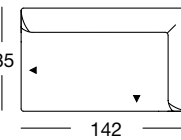

K-ASO 160/142 re