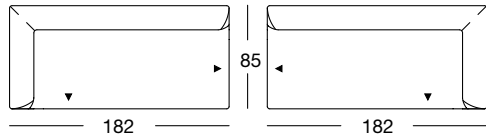

K-UE-SOB 160/222

K-UE-ASO 160/182 li
K-UE-ASS-PSZ 160/132 re

K-UE-ASO 160/162 re
K-UE-ASO 160/202 re
UE-PB 160/85 x 97

UE-PB 160/85 x 97

PROGRAMMÜBERSICHT

Frontansicht/Draufsicht

Korpus-Sofa in zwei Größen: 202, 222 cm

K-SOB 160/202

K-SOB 160/222

K-SOB 160/202

K-SOB 160/222

Korpus-Anreihsofa in vier Größen: 142, 162, 182, 202 cm

K-ASO 160/142 li

K-ASO 160/142 re

K-ASO 160/162 li

K-ASO 160/162 re

K-ASO 160/142 li

K-ASO 160/142 re

K-ASO 160/162 li

K-ASO 160/162 re

PROGRAMMÜBERSICHT

Alle Korpusmodelle auch in Übertiefe (Gesamttiefe 97 cm) verfügbar.

Frontansicht/Draufsicht

Korpus-Anreihsofa in vier Größen: 142, 162, 182, 202 cm

K-ASO 160/182 li

K-ASO 160/182 re

K-ASO 160/182 li

K-ASO 160/182 re

K-ASO 160/202 li

K-ASO 160/202 re

K-ASO 160/202 li