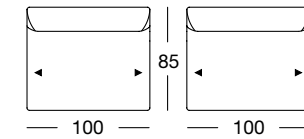

K-ARB 160/110 li

K-ARB 160/110 re

Korpus-Übertiefer-Abschlussessel mit Polstersitz 132 x 177 cm