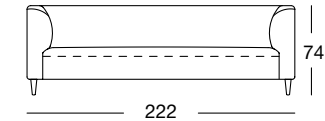

K-UE-SOB 160/222

K-UE-ASO 160/182 li
K-UE-ASS-PSZ 160/132 re

K-UE-ASO 160/162 re
K-UE-ASO 160/202 re
UE-PB 160/85 x 97

UE-PB 160/85 x 97

PROGRAMMÜBERSICHT

Frontansicht/Draufsicht

Korpus-Sofa in zwei Größen: 202, 222 cm

K-SOB 160/202

K-SOB 160/222

K-SOB 160/202

K-SOB 160/222

Korpus-Anreihsofa in vier Größen: 142, 162, 182, 202 cm

K-ASO 160/142 li

K-ASO 160/142 re

K-ASO 160/162 li