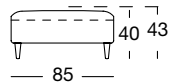

PROGRAMMÜBERSICHT

Alle Korpusmodelle auch in Übertiefe
(Gesamttiefe 97 cm) verfügbar.

Frontansicht/Draufsicht

Polsterbank:
85 x 53 cm bzw. 85 x 86 cm

PB 160/86 x 53

PB 160/85 x 86

PB 160/86 x 53

PB 160/85 x 86