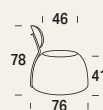

FÜSSE

Ein kleiner Sessel mit zwei rutschfesten ABS-Füßen und zwei Anti-Kratz-Rollen.

LOVE

Art. 01

Poltrona
Armchair
Fauteuil
Sessel

STORY

Art. 01

Poltrona
Armchair
Fauteuil
Sessel