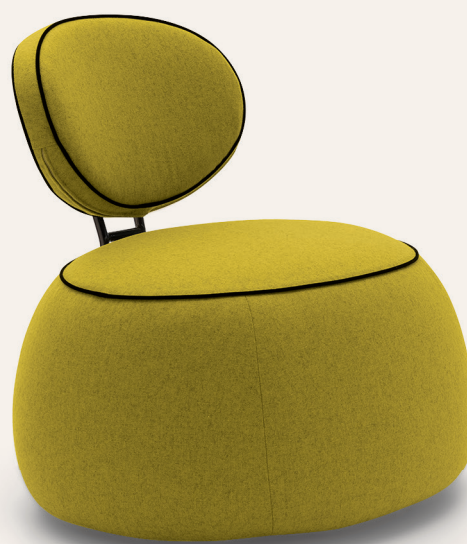

Carbon look, metal tubular structure.

PADDING

Non-deformable foam seat cushion, density 35S. Foam backrest cushion, density D25CM. Both cushions are coated with 300g thermo-bonded layer.

FEET

Armchair fitted with two anti-slip ABS feet and 2 scratch resistant wheels.

STRUCTURE

Structure portante en panneaux de bois aggloméré de 18 mm à basse émission de formaldéhyde (classe E1). Le tout revêtu par 200 g de résiné accouplé à de la maille 100% polyester. Structure tubulaire en métal look carbone.

REMBOURRAGE

Coussin d'assise en expansé indéformable densité 35S. Coussin du dossier en expansé densité D25CM. Tous les deux revêtus par 300 gr. de couche thermo-liée.

PIEDS

Petit fauteuil doté de deux pieds antidérapants en ABS et deux roues anti-rayures.

KORPUS

Tragende Struktur aus 18 mm starken Holz-Agglomeratplatten mit geringer Formaldehyd-Emission (Klasse E1). Das Ganze ist mit 200g Harz und 100% Polyesternetz laminiert.

Rohrrahmen aus Metall in Karbon-Optik.

POLSTERUNG

Sitzkissen aus unverformbarem Schaumstoff mit einer Dichte von 35S. Rückenkissen aus Schaumstoff mit einer Dichte von D25CM. Beide Kissen sind mit einem 300 g schweren, thermoverklebten Überzug ausgestattet.

FÜSSE

Ein kleiner Sessel mit zwei rutschfesten ABS-Füßen und zwei Anti-Kratz-Rollen.

LOVE

Art. 01

Poltrona
Armchair
Fauteuil
Sessel

STORY

Art. 01

Poltrona
Armchair
Fauteuil
Sessel